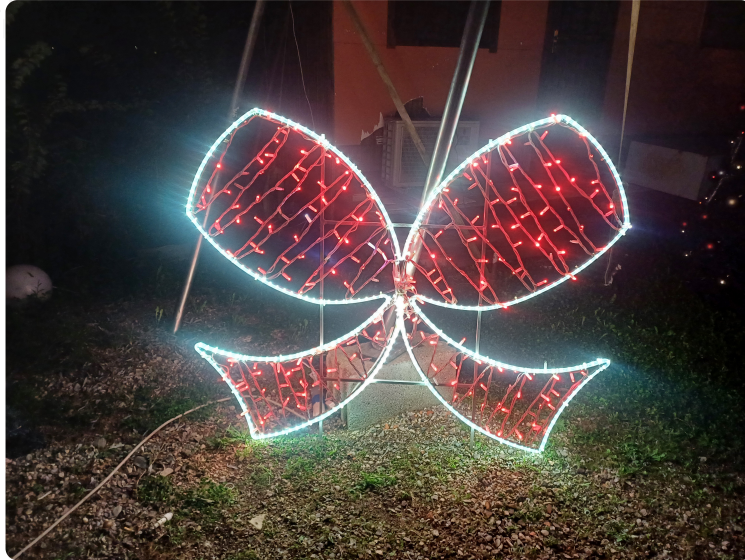

## FIOCCO ROSSO

SOGGETTI 2D

• Cod. AX-FIOCC-RED

Il Fiocco Rosso è una luminaria decorativa a LED di 110x120 cm perfetta per creare atmosfere natalizie raffinate in qualsiasi contesto, dagli spazi commerciali agli eventi aziendali. Realizzato in alluminio e PVC con certificazioni IP44, IP65, ignifugo e Classe II, questo soggetto luminoso 2D presenta un elegante contorno in tubo LED bianco freddo fisso e un interno impreziosito da stringhe LED rosse con effetto flash bianco freddo. Con un consumo contenuto di soli 28W a 230V, offre massima versatilità di installazione su palo, parete, a sospensione o attraversamento stradale, risultando ideale per illuminare piazze, strade, giardini, centri commerciali, negozi e hall con uno stile scenografico e professionale.

### Specifiche Tecniche

Altezza	1.10 m (110 cm)
Larghezza	1.20 m (120 cm)
Consumo elettrico	28 W LED
Voltaggio	230V
Componibile	Si

### Illuminazione

Led bianco freddo   Led flash   Led string   Tubo luminoso