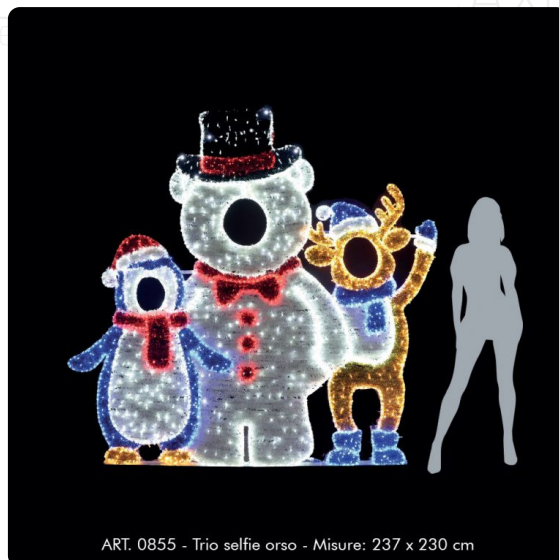

Trio orso selfie

SOGGETTI 2D

• Cod. AX-TRIO-ORSO

Il Trio Orso Selfie è una luminaria decorativa 2D di 240x230 cm perfetta per eventi aziendali, centri commerciali e installazioni outdoor in piazze e giardini. Realizzata con struttura in alluminio e rivestimento in carpet ignifugo disponibile in diverse colorazioni, presenta un elegante contorno con tubo LED bianco freddo fisso e illuminazione interna con stringhe LED multicolore ed effetti flash. Con certificazioni IP44/IP65 per uso esterno e interno, funziona in bassa tensione a 24V con un consumo di soli 80W, garantendo sicurezza ed efficienza energetica. Ideale per creare atmosfere magiche durante manifestazioni natalizie, feste a tema e allestimenti speciali che richiedono soggetti luminosi di grande impatto visivo.

Specifiche Tecniche

Altezza	2.40 m (240 cm)
Larghezza	2.30 m (230 cm)
Consumo elettrico	80 W LED
Voltaggio	24V
Ripiegabile	Si

Illuminazione

Led multicolore Led flash Led string Tubo luminoso

Materiali

Alluminio