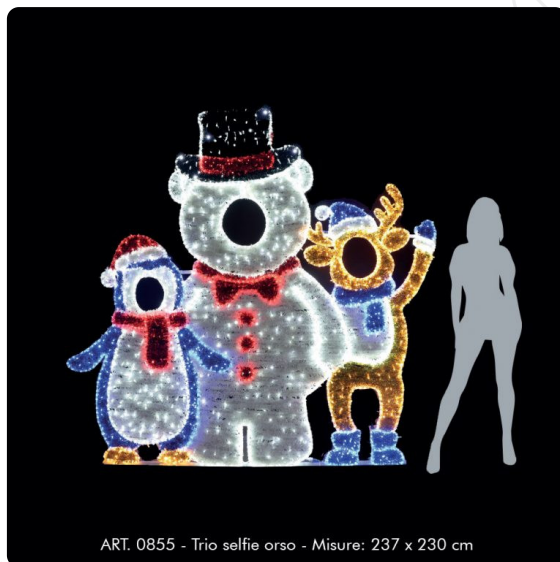

Trio orso selfie

SOGGETTI 2D

• Cod. AX-TRIO-ORSO

Il Trio Orso Selfie è una luminaria decorativa 2D di 240x230 cm perfetta per eventi aziendali, centri commerciali e installazioni outdoor in piazze e giardini. Realizzata con struttura in alluminio e rivestimento in carpet ignifugo disponibile in diverse colorazioni, presenta un elegante contorno con tubo LED bianco freddo fisso e illuminazione interna con stringhe LED multicolore ed effetti flash. Con certificazioni IP44/IP65 per uso esterno e interno, funziona in bassa tensione a 24V con un consumo di soli 80W, garantendo sicurezza ed efficienza energetica. Ideale per creare atmosfere magiche durante manifestazioni natalizie, feste a tema e allestimenti speciali che richiedono soggetti luminosi di grande impatto visivo.

Specifiche Tecniche

Altezza	2.40 m (240 cm)
Larghezza	2.30 m (230 cm)
Consumo elettrico	80 W LED
Voltaggio	24V
Ripiegabile	Si

Illuminazione

Led multicolore Led flash Led string Tubo luminoso

Materiali

Alluminio