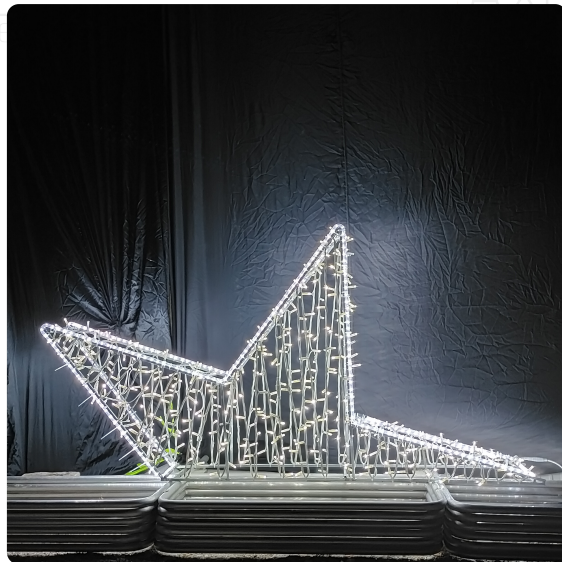

Stelle interrate

SOGGETTI 3D

• Cod. AX-STELLA-INT

Le Stelle Interrate rappresentano una soluzione scenografica di grande impatto per illuminare con eleganza ogni tipo di evento e location. Realizzate in acciaio verniciato e alluminio con dimensioni di 180 cm di larghezza per 120 cm di altezza, queste luminarie 3D combinano contorni definiti in tubo LED con un'affascinante illuminazione interna a stringhe LED con effetto flash, disponibili sia in bianco freddo che in bianco caldo per adattarsi perfettamente all'atmosfera desiderata. Certificate IP44/IP65, ignifughe e in Classe II a bassa tensione da 24V con consumo di soli 120W, sono ideali per installazioni a terra sia in contesti esterni come piazze e giardini, sia in ambienti interni quali centri commerciali, negozi, hotel e location per matrimoni ed eventi aziendali. Un elemento decorativo versatile e sicuro che trasforma qualsiasi spazio in un ambiente magico e suggestivo.

Specifiche Tecniche

Altezza	1.20 m (120 cm)
Larghezza	1.80 m (180 cm)
Profondità	0.30 m (30 cm)
Consumo elettrico	120 W LED
Voltaggio	24V
Componibile	Si

Illuminazione

Led bianco caldo

Led bianco freddo

Led flash