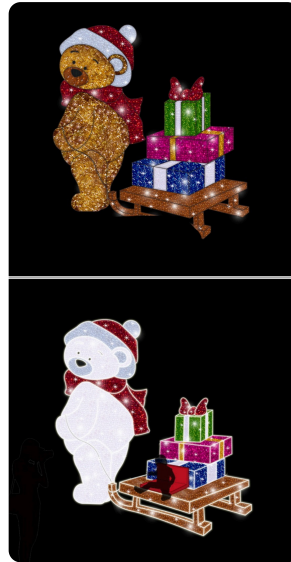

## Teddy con slittino per selfie

**SOGGETTI 3D**

• Cod. AX-TEDDY-SLITTASELFIE

Il Teddy con slittino per selfie è un soggetto luminoso tridimensionale di grande impatto scenografico, perfetto per creare angoli fotografici indimenticabili durante eventi natalizi e manifestazioni invernali. Con le sue imponenti dimensioni di 320 cm di altezza e 350 cm di larghezza, questa luminaria decorativa è realizzata con struttura in alluminio resistente, rivestimenti in PVC, tessuti ignifughi certificati e pregiati carpet marrone o bianco con decorazioni miste che ricreano l'atmosfera magica del Natale. L'illuminazione a LED 24V a bassa tensione garantisce efficienza energetica con soli 180W di consumo, disponibile nelle varianti bianco caldo, bianco freddo ed effetto flash per personalizzare l'atmosfera. Certificato IP44 e IP65 per uso esterno in piazze e giardini, oltre che per installazioni indoor in centri commerciali, negozi, hall e location per eventi speciali, questo soggetto luminoso unisce sicurezza, versatilità e grande impatto visivo.

### Specifiche Tecniche

<b>Altezza</b>	3.20 m (320 cm)
<b>Larghezza</b>	3.50 m (350 cm)
<b>Consumo elettrico</b>	180 W LED
<b>Voltaggio</b>	24V
<b>Ripiegabile</b>	Si
<b>Componibile</b>	Si