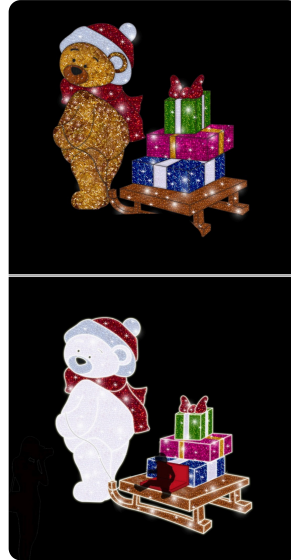

## Teddy con slittino per selfie

**SOGGETTI 3D**

• Cod. AX-TEDDY-SLITTASELFIE

Il Teddy con slittino per selfie è un soggetto luminoso tridimensionale di grande impatto scenografico, perfetto per creare angoli fotografici indimenticabili durante eventi natalizi e manifestazioni invernali. Con le sue imponenti dimensioni di 320 cm di altezza e 350 cm di larghezza, questa luminaria decorativa è realizzata con struttura in alluminio resistente, rivestimenti in PVC, tessuti ignifughi certificati e pregiati carpet marrone o bianco con decorazioni miste che ricreano l'atmosfera magica del Natale. L'illuminazione a LED 24V a bassa tensione garantisce efficienza energetica con soli 180W di consumo, disponibile nelle varianti bianco caldo, bianco freddo ed effetto flash per personalizzare l'atmosfera. Certificato IP44 e IP65 per uso esterno in piazze e giardini, oltre che per installazioni indoor in centri commerciali, negozi, hall e location per eventi speciali, questo soggetto luminoso unisce sicurezza, versatilità e grande impatto visivo.

### Specifiche Tecniche

<b>Altezza</b>	3.20 m (320 cm)
<b>Larghezza</b>	3.50 m (350 cm)
<b>Consumo elettrico</b>	180 W LED
<b>Voltaggio</b>	24V
<b>Ripiegabile</b>	Si
<b>Componibile</b>	Si